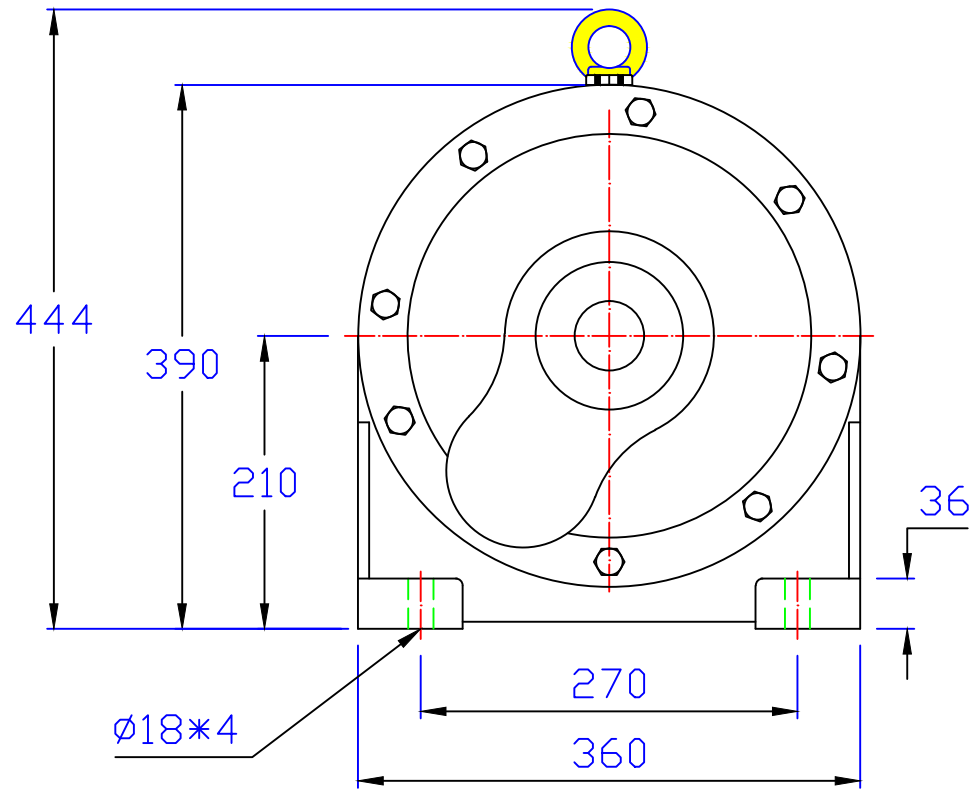

出力軸
Output Shaft

版權
所有

東莞豪鑫機電有限公司
DONG GUAN HOU SIN CO., LTD.
Tel: 86-769-81568855
Fax: 86-769-81568858
Http://www.housinmotor.com

3HP臥式齒輪減速馬達 (4P)

圖號	AMH450-2200-101~180S	繪圖	肖飞平
版本	第二版	審核	曾德波 20150125
修訂日期	2014-8-12	比例	1:1