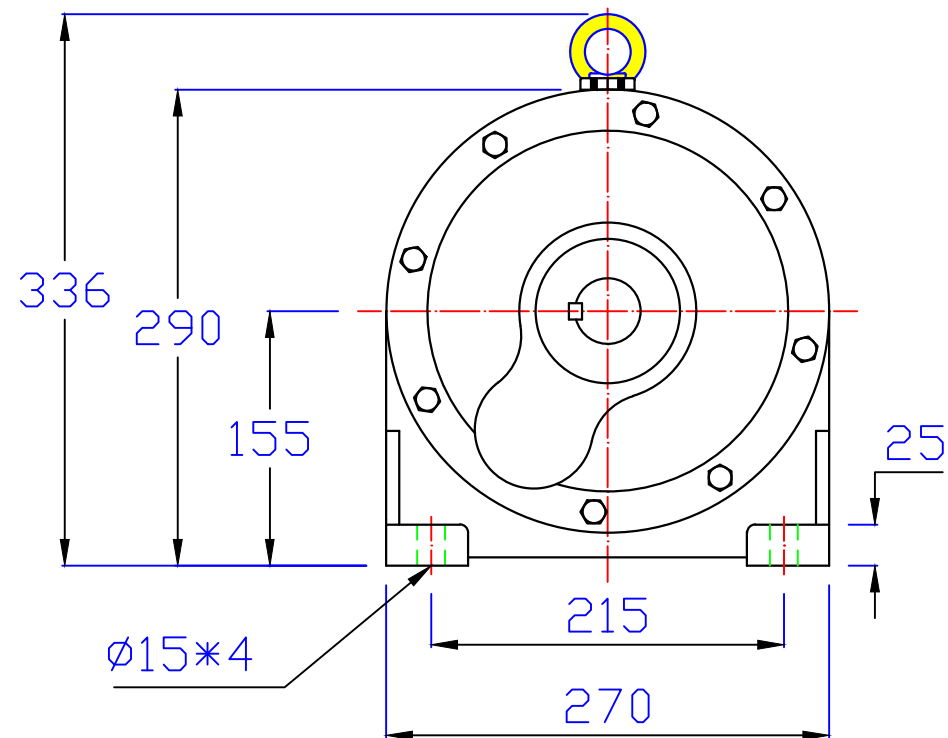

版權
所有

東莞豪鑫機電有限公司
DONG GUAN HOU SIN CO., LTD.
Tel: 86-769-81568855
Fax: 86-769-81568858
Http://www.housinmotor.com

1HP臥式齒輪減速馬達(4P)

圖號	AMH340-750-101~180S	繪圖	肖飞平
版本	第二版	審核	曾德波 20150125
修訂日期	2014-8-9	比例	1:1