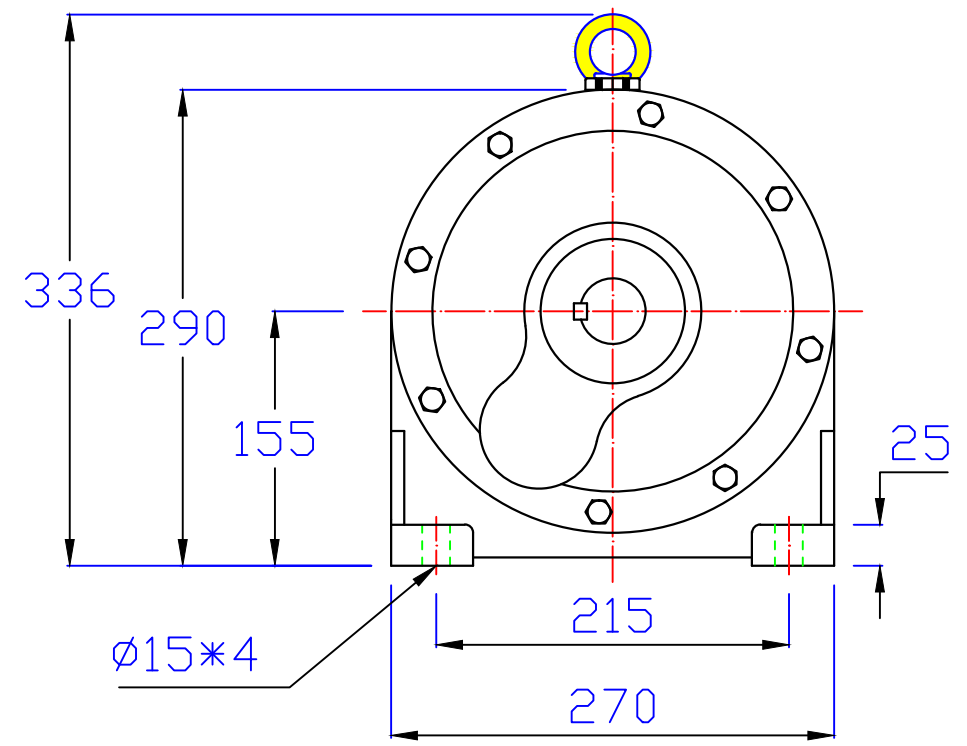

出力軸  
Output Shaft

版權  
所有

東莞豪鑫機電有限公司  
DONG GUAN HOU SIN CO.,LTD.  
Tel:86-769-81568855  
Fax:86-769-81568858  
Http://www.housinmotor.com

2HP臥式齒輪減速馬達(4P)

圖號	AMH340-1500-61~100S	繪圖	肖飞平
版本	第二版	審核	曾德波 20150125
修訂日期	2014-8-9	比例	1:1