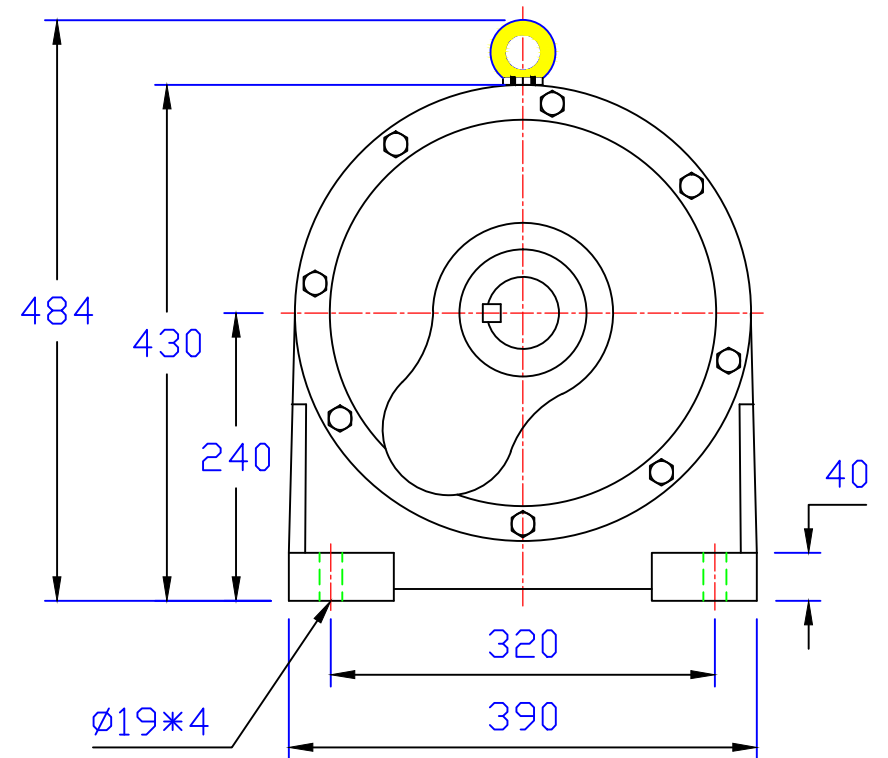

出力軸
Output Shaft

版權
所有

東莞豪鑫機電有限公司
DONG GUAN HOU SIN CO., LTD.
Tel: 86-769-81568855
Fax: 86-769-81568858
Http://www.housinmotor.com

10HP臥式齒輪減速馬達(4P)

圖號	AMH460-7500-31~60S	繪圖	肖飞平
版本	第二版	審核	曾德波 20150125
修订日期	2014-9-5	比例	1:1