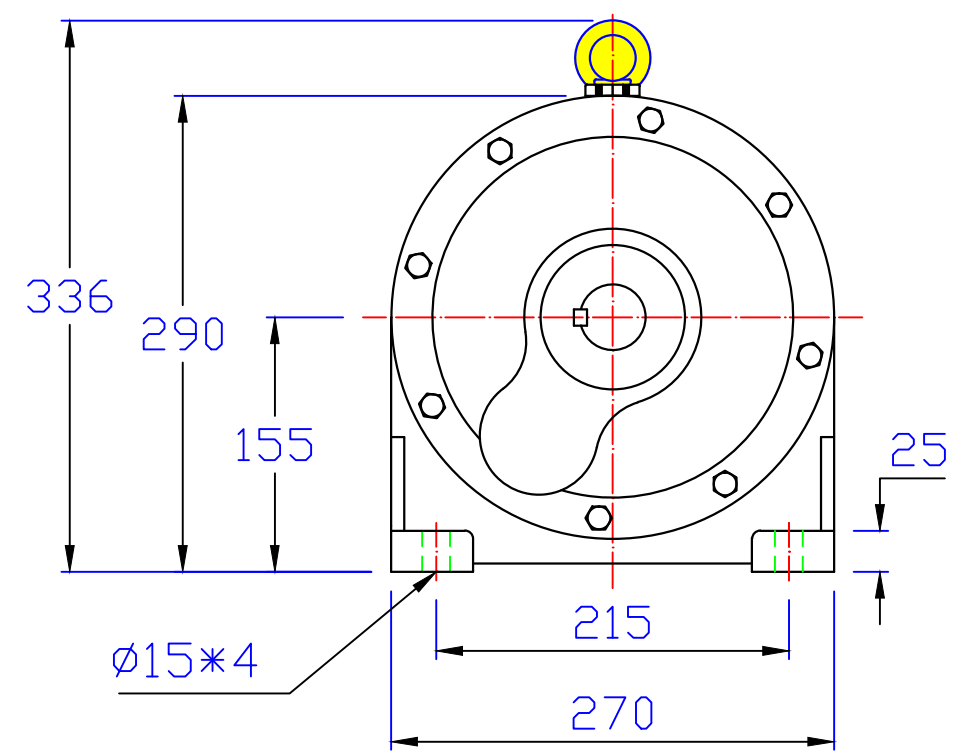

出力軸
Output Shaft

版權
所有

東莞豪鑫機電有限公司
DONG GUAN HOU SIN CO.,LTD.
Tel:86-769-81568855
Fax:86-769-81568858
Http://www.housinmotor.com

3HP臥式齒輪減速馬達(4P)

圖號	AMH340-2200-11~30S	繪圖	肖飞平
版本	第二版	審核	曾德波 20150125
修訂日期	2014-8-9	比例	1:1