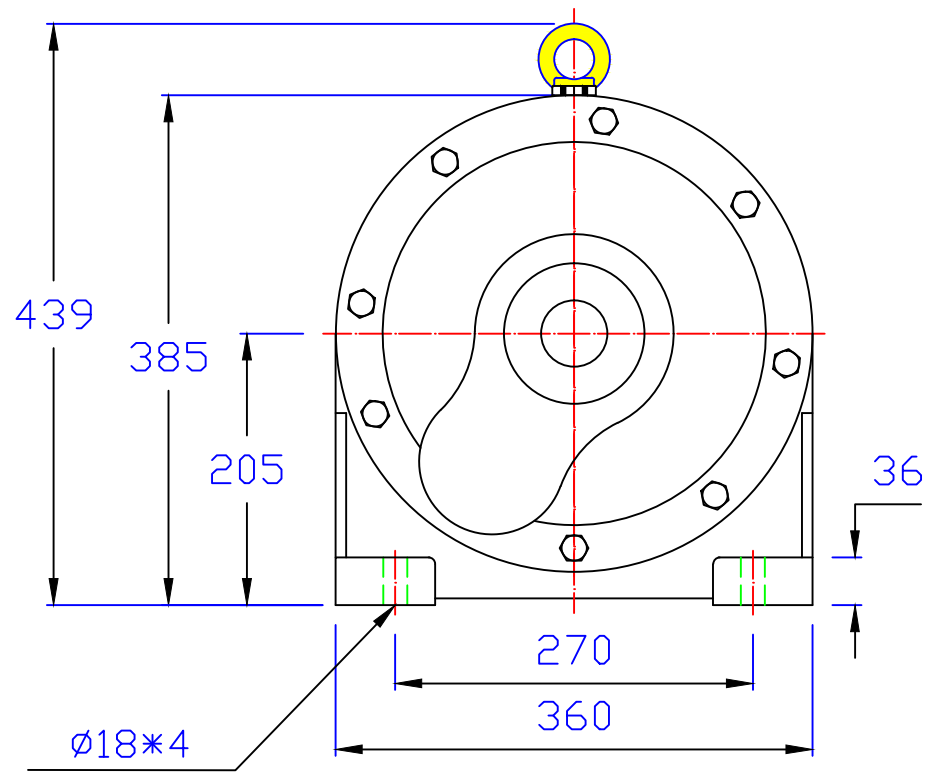

出力軸
Output Shaft

版權
所有

東莞豪鑫機電有限公司
DONG GUAN HOU SIN CO.,LTD.
Tel:86-769-81568855
Fax:86-769-81568858
Http://www.housinmotor.com

10HP臥式齒輪減速馬達(4P)

圖號	AMH450-7500-4~10S	繪圖	肖飞平
版本	第二版	審核	曾德波 20150125
修訂日期	2014-8-21	比例	1:1