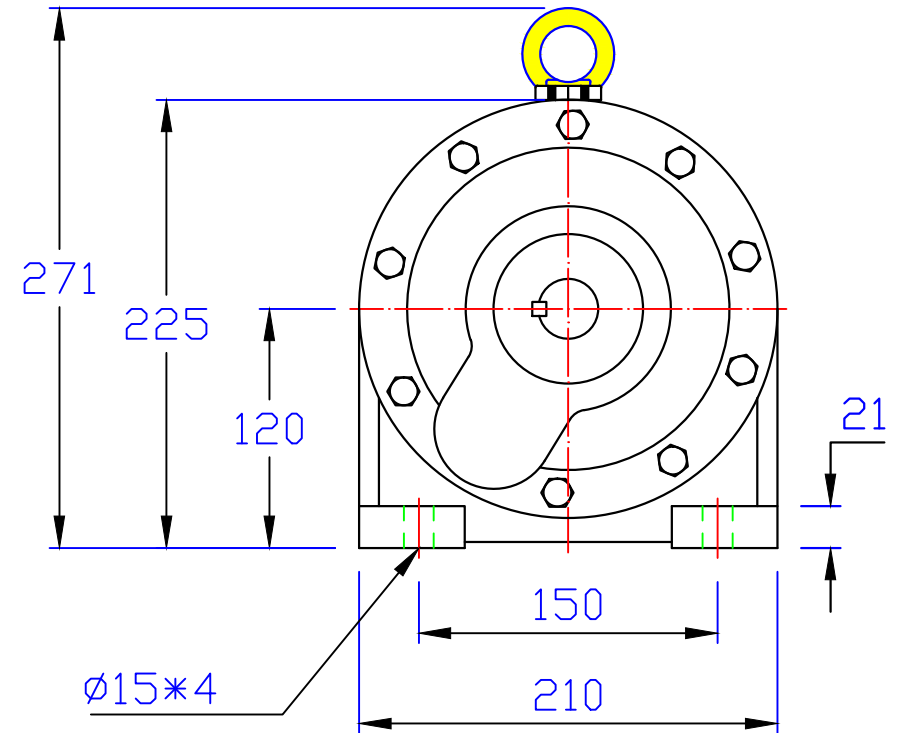

出力軸
Output Shaft

版權
所有

東莞豪鑫機電有限公司
DONG GUAN HOU SIN CO.,LTD.
Tel:86-769-81568855
Fax:86-769-81568858
Http://www.housinmotor.com

1HP臥式齒輪減速馬達(4P)

圖號	AMH230-750-4~10S	繪圖	肖飞平
版本	第二版	審核	曾德波 20150125
修訂日期	2014-8-9	比例	1:1