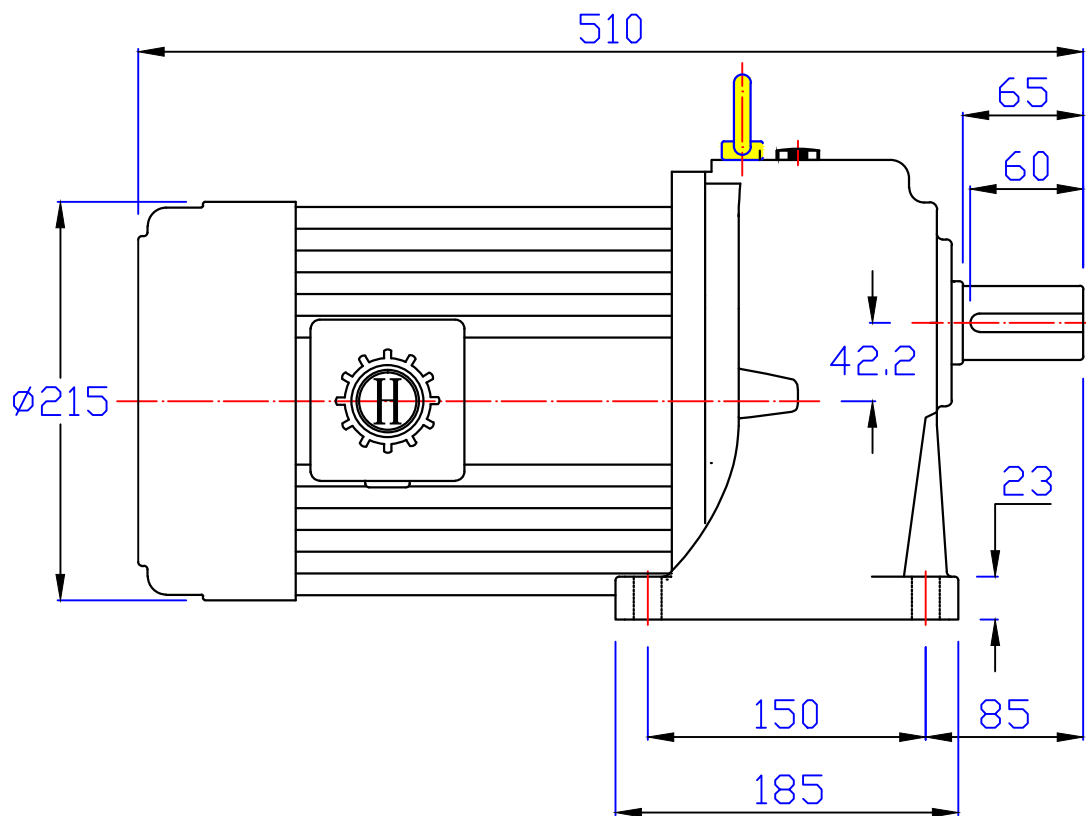

出力轴
Output Shaft

版權
所有

東莞豪鑫機電有限公司
DONG GUAN HOU SIN CO.,LTD.
Tel:86-769-81568855
Fax:86-769-81568858
Http://www.housinmotor.com

5HP臥式齒輪減速馬達

圖號	GH40-3700-4~25S	繪圖	肖飞平
版本	第二版	審核	
修訂日期	2015-7-15	比例	1:1