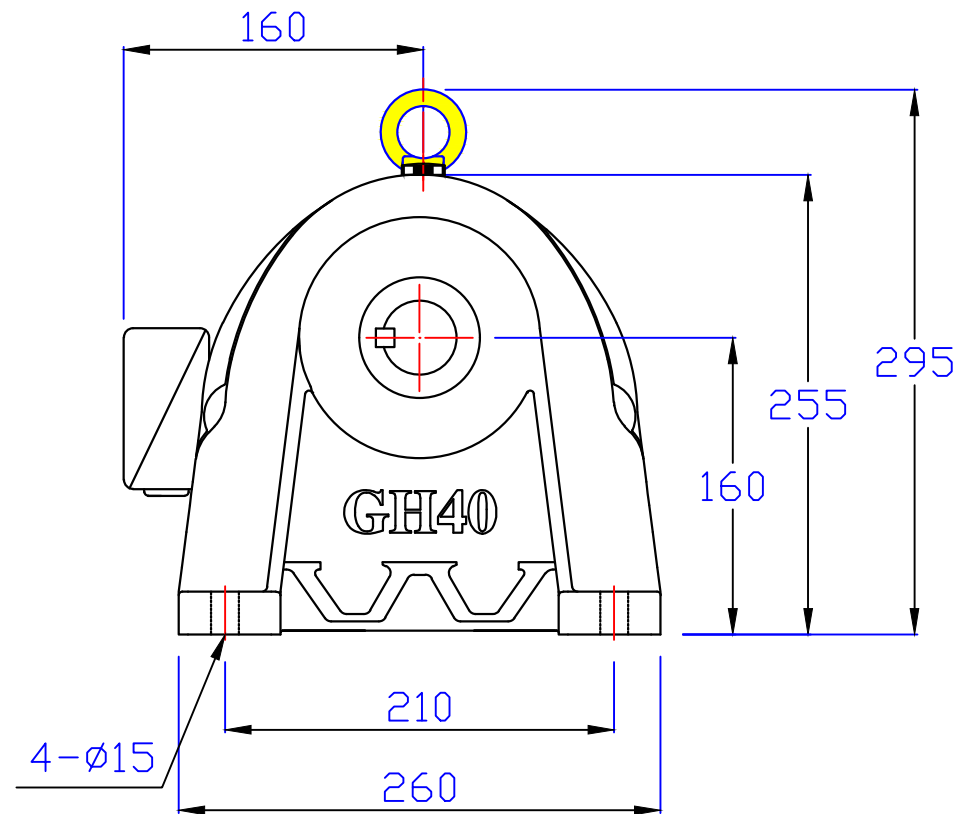

出力轴
Output Shaft

版權
所有

東莞豪鑫機電有限公司
DONG GUAN HOU SIN CO.,LTD.
Tel:86-769-81568855
Fax:86-769-81568858
Http://www.housinmotor.com

5HP臥式齒輪減速馬達

圖號	GH40-3700-4~25S	繪圖	肖飞平
版本	第二版	審核	
修訂日期	2015-7-15	比例	1:1