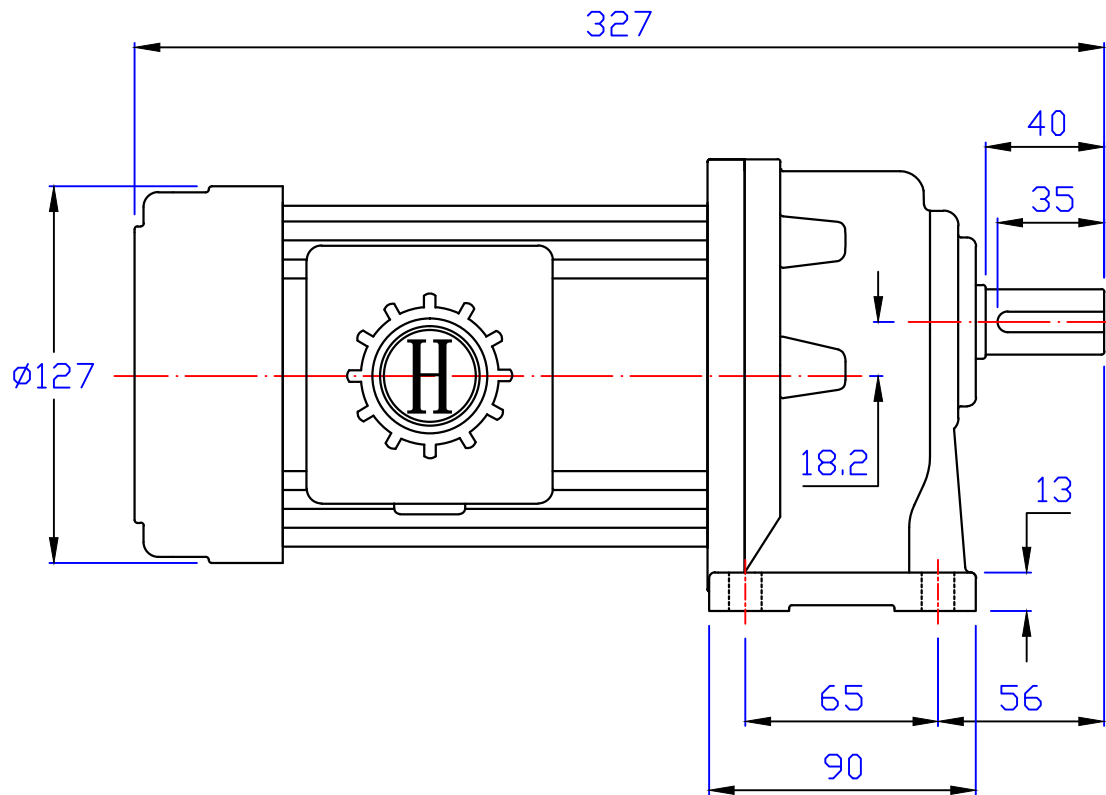

出力軸
Output Shaft

版權
所有

東莞豪鑫機電有限公司
DONG GUAN HOU SIN CO., LTD.
Tel: 86-769-81568855
Fax: 86-769-81568858
Http://www.housinmotor.com

1/2HP臥式齒輪減速馬達

圖號	GH22-400-3~10S	繪圖	肖飞平
版本	第二版	審核	
修訂日期	2015-7-15	比例	1:1