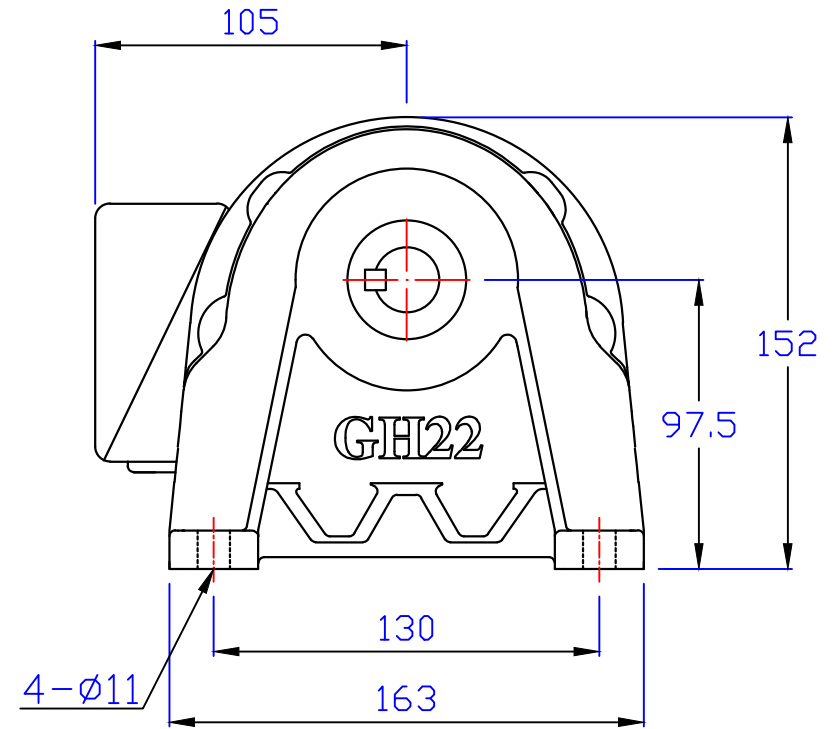

出力軸
Output Shaft

版權
所有

東莞豪鑫機電有限公司
DONG GUAN HOU SIN CO., LTD.
Tel: 86-769-81568855
Fax: 86-769-81568858
Http://www.housinmotor.com

1/2HP臥式齒輪減速馬達

圖號	GH22-400-3~10S	繪圖	肖飞平
版本	第二版	審核	
修訂日期	2015-7-15	比例	1:1