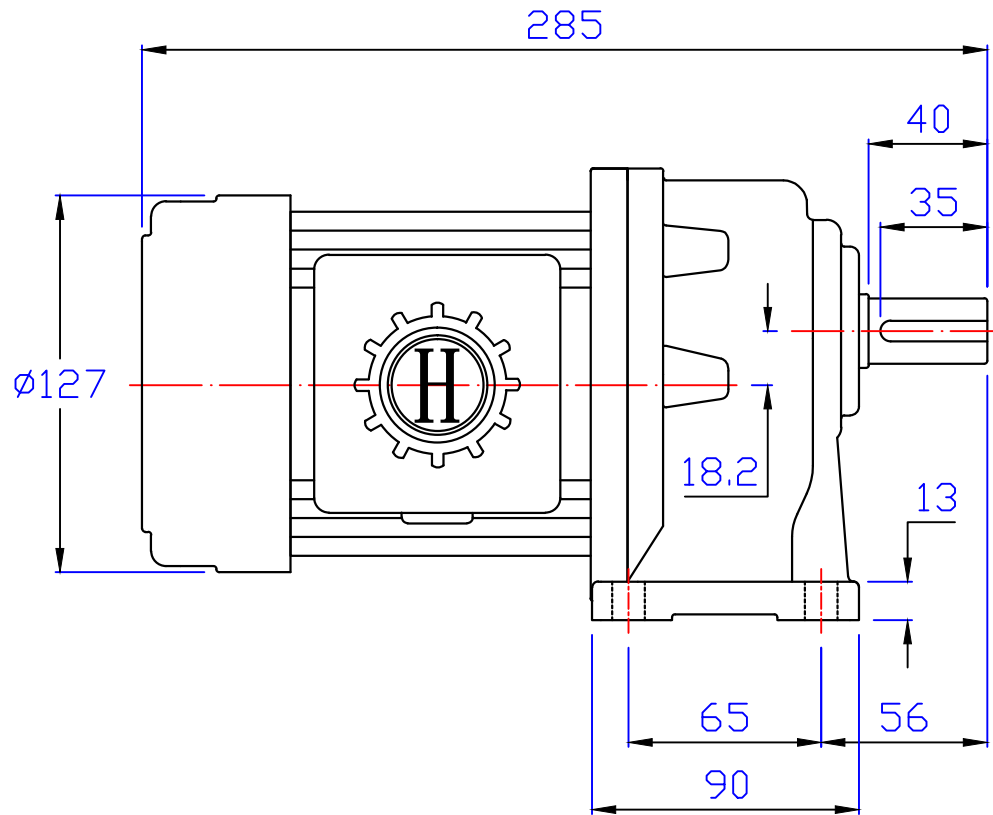

出力軸
Output Shaft

版權
所有

東莞豪鑫機電有限公司
DONG GUAN HOU SIN CO.,LTD.
Tel:86-769-81568855
Fax:86-769-81568858
Http://www.housinmotor.com

1/8HP臥式齒輪減速馬達

圖號	GH22-100-60~200S	繪圖	肖飞平
版本	第二版	審核	
修訂日期	2015-7-15	比例	1:1