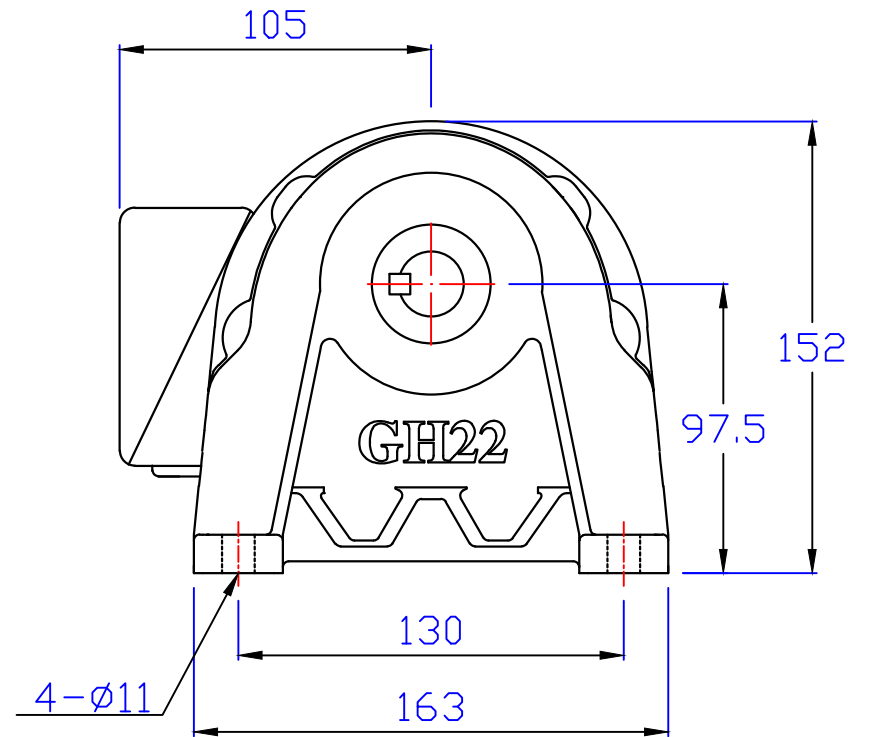

出力軸
Output Shaft

版權
所有

東莞豪鑫機電有限公司
DONG GUAN HOU SIN CO.,LTD.
Tel:86-769-81568855
Fax:86-769-81568858
Http://www.housinmotor.com

1/8HP臥式齒輪減速馬達

圖號	GH22-100-60~200S	繪圖	肖飞平
版本	第二版	審核	
修訂日期	2015-7-15	比例	1:1