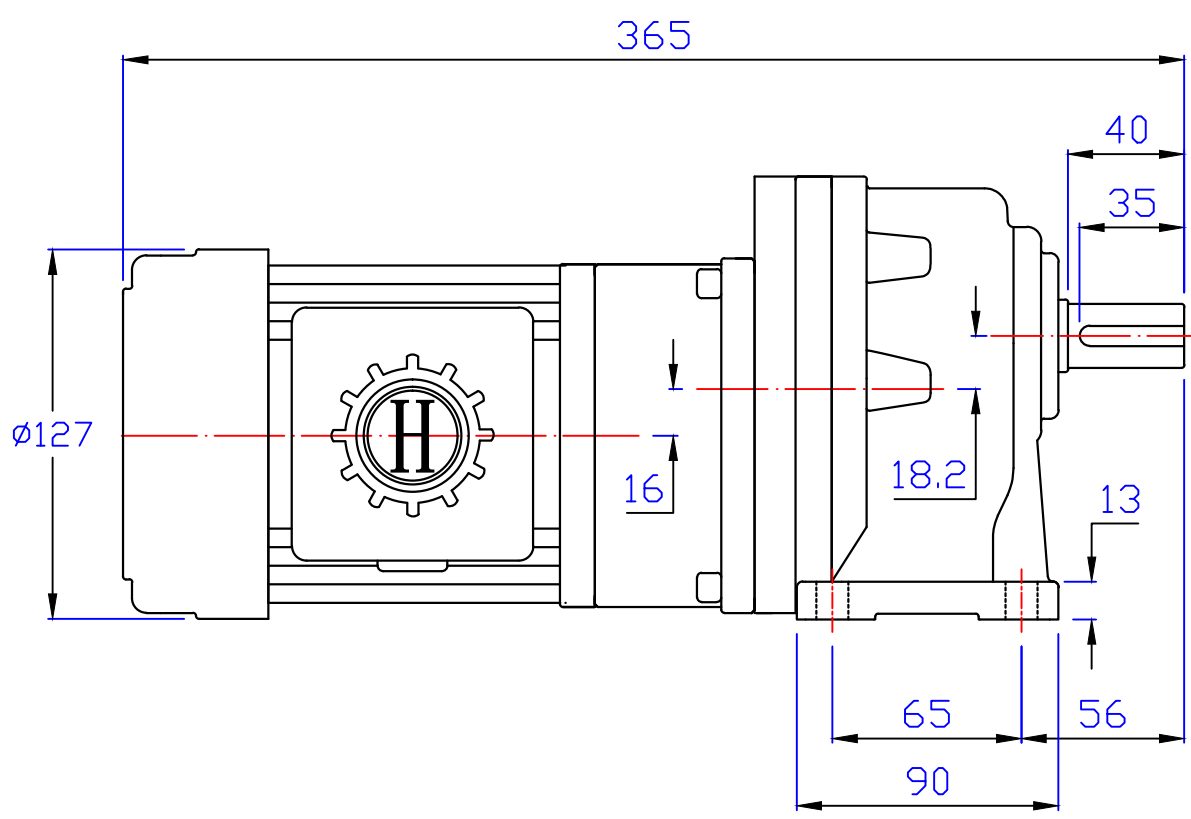

出力軸
Output Shaft

版權
所有

東莞豪鑫機電有限公司
DONG GUAN HOU SIN CO.,LTD.
Tel:86-769-81568855
Fax:86-769-81568858
Http://www.housinmotor.com

1/10HP臥式齒輪減速馬達

圖號	GH22-75-250~1800S	繪圖	肖飞平
版本	第二版	審核	
修訂日期	2015-7-15	比例	1:1