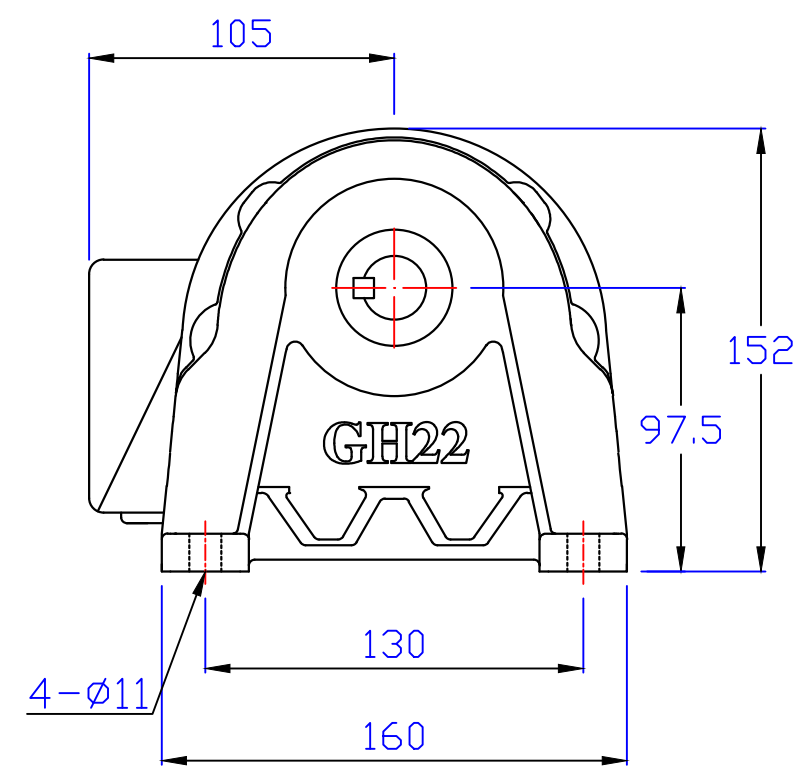

出力軸
Output Shaft

版權
所有

東莞豪鑫機電有限公司
DONG GUAN HOU SIN CO.,LTD.
Tel:86-769-81568855
Fax:86-769-81568858
Http://www.housinmotor.com

1/10HP臥式齒輪減速馬達

圖號	GH22-75-250~1800S	繪圖	肖飞平
版本	第二版	審核	
修訂日期	2015-7-15	比例	1:1